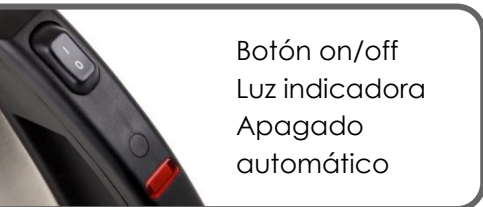

Bandeja de bienvenida **SQUARE**

Material
ABS RESISTENTE AL CALOR

Color
NEGRO - ESTRUCTURA DE MADERA

Hervidor integrado
STYLE 1.0L | 1500W

Opcional
Tazas de porcelana hotelera

Limpieza fácil:

Los bordes son plenamente redondeados para impedir la acumulación de suciedad

Dimensiones:
258 x 258 x 38mm
(altura incluido hervidor 250mm)

Compartimentos:
Para bolsitas de té: 70 x 6 x 20mm (3x)
Para bolsitas de azúcar: 140 x 60 x 20mm (1x)

Botón on/off
Luz indicadora
Apagado automático